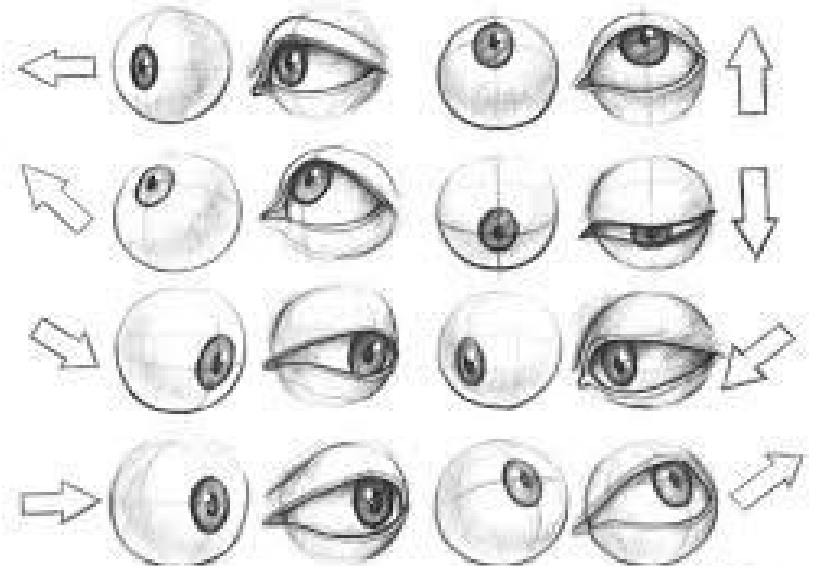

PORTRAIT VISAGE ET PROPORTIONS

yustym

yustym

Visage long

Visage large

Visage pointu

Machoires larges

Pommettes larges

Front bas

Front haut

Visage carré

Menton Fort

Menton Faible

Front bossu

arriere haut

Arriere bas

Arriere plat

Arriere long

Crane haut

Tete en épingle

Crane large