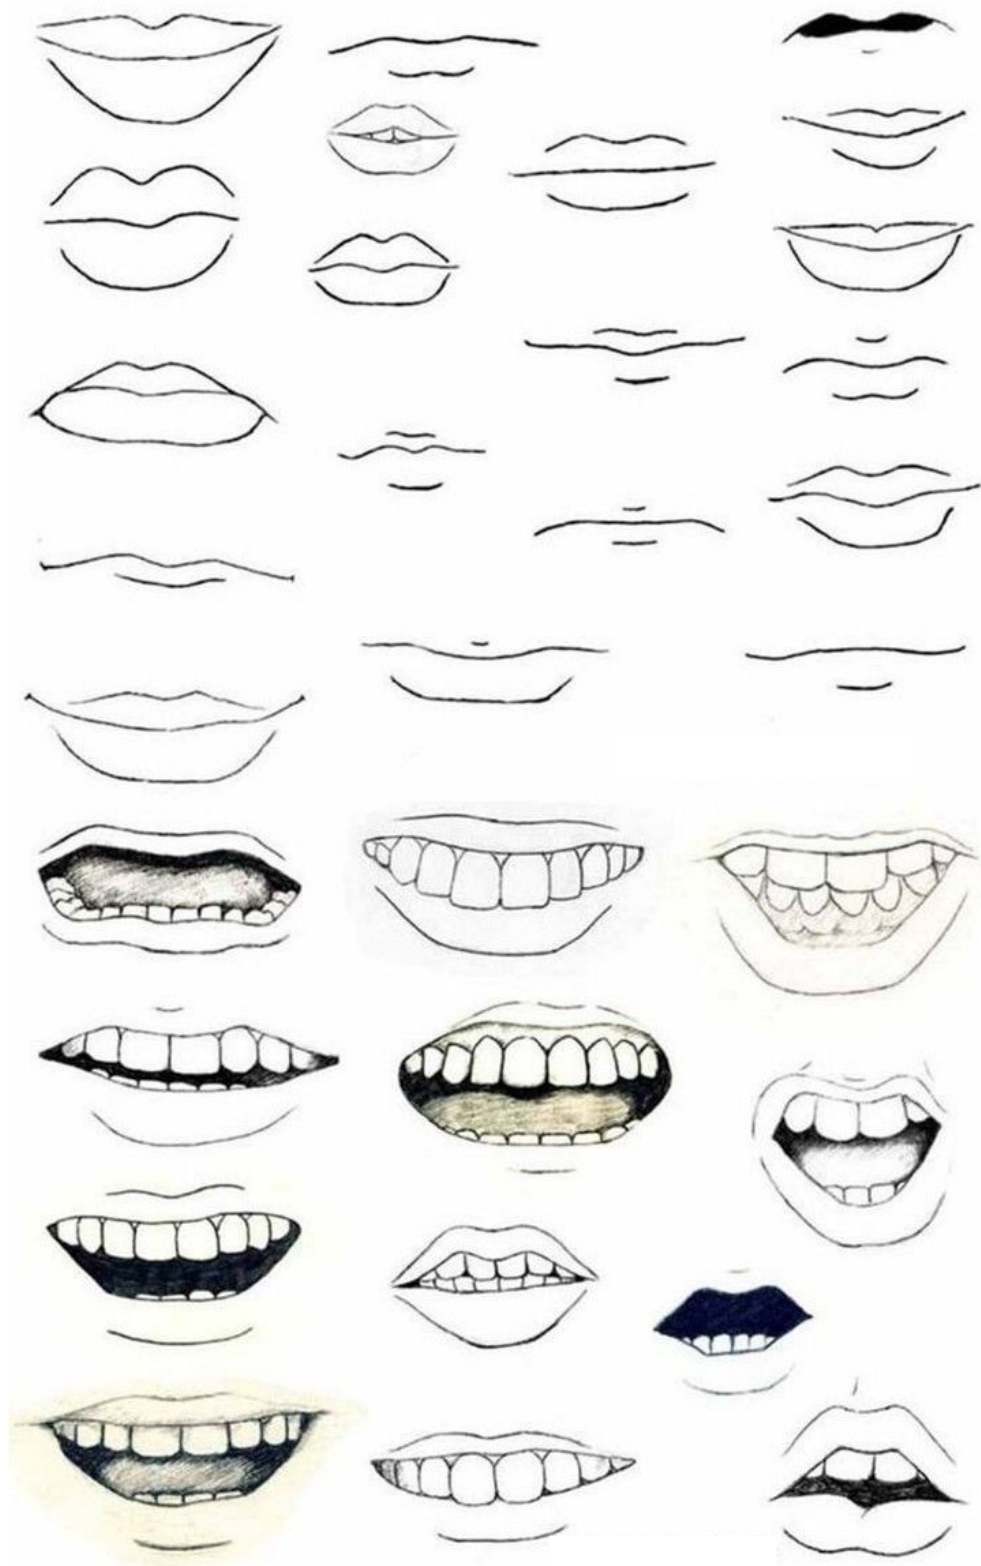

PORTRAIT VISAGE ET PROPORTIONS

yustym

yustym

Visage long

Visage large

Visage pointu

Machoires larges

Pommettes larges

Front bas

Front haut

Visage carré

Menton Fort

Menton Faible

Front bossu

arriere haut

Arriere bas

Arriere plat

Arriere long

Crane haut

Tete en épingle

Crane large