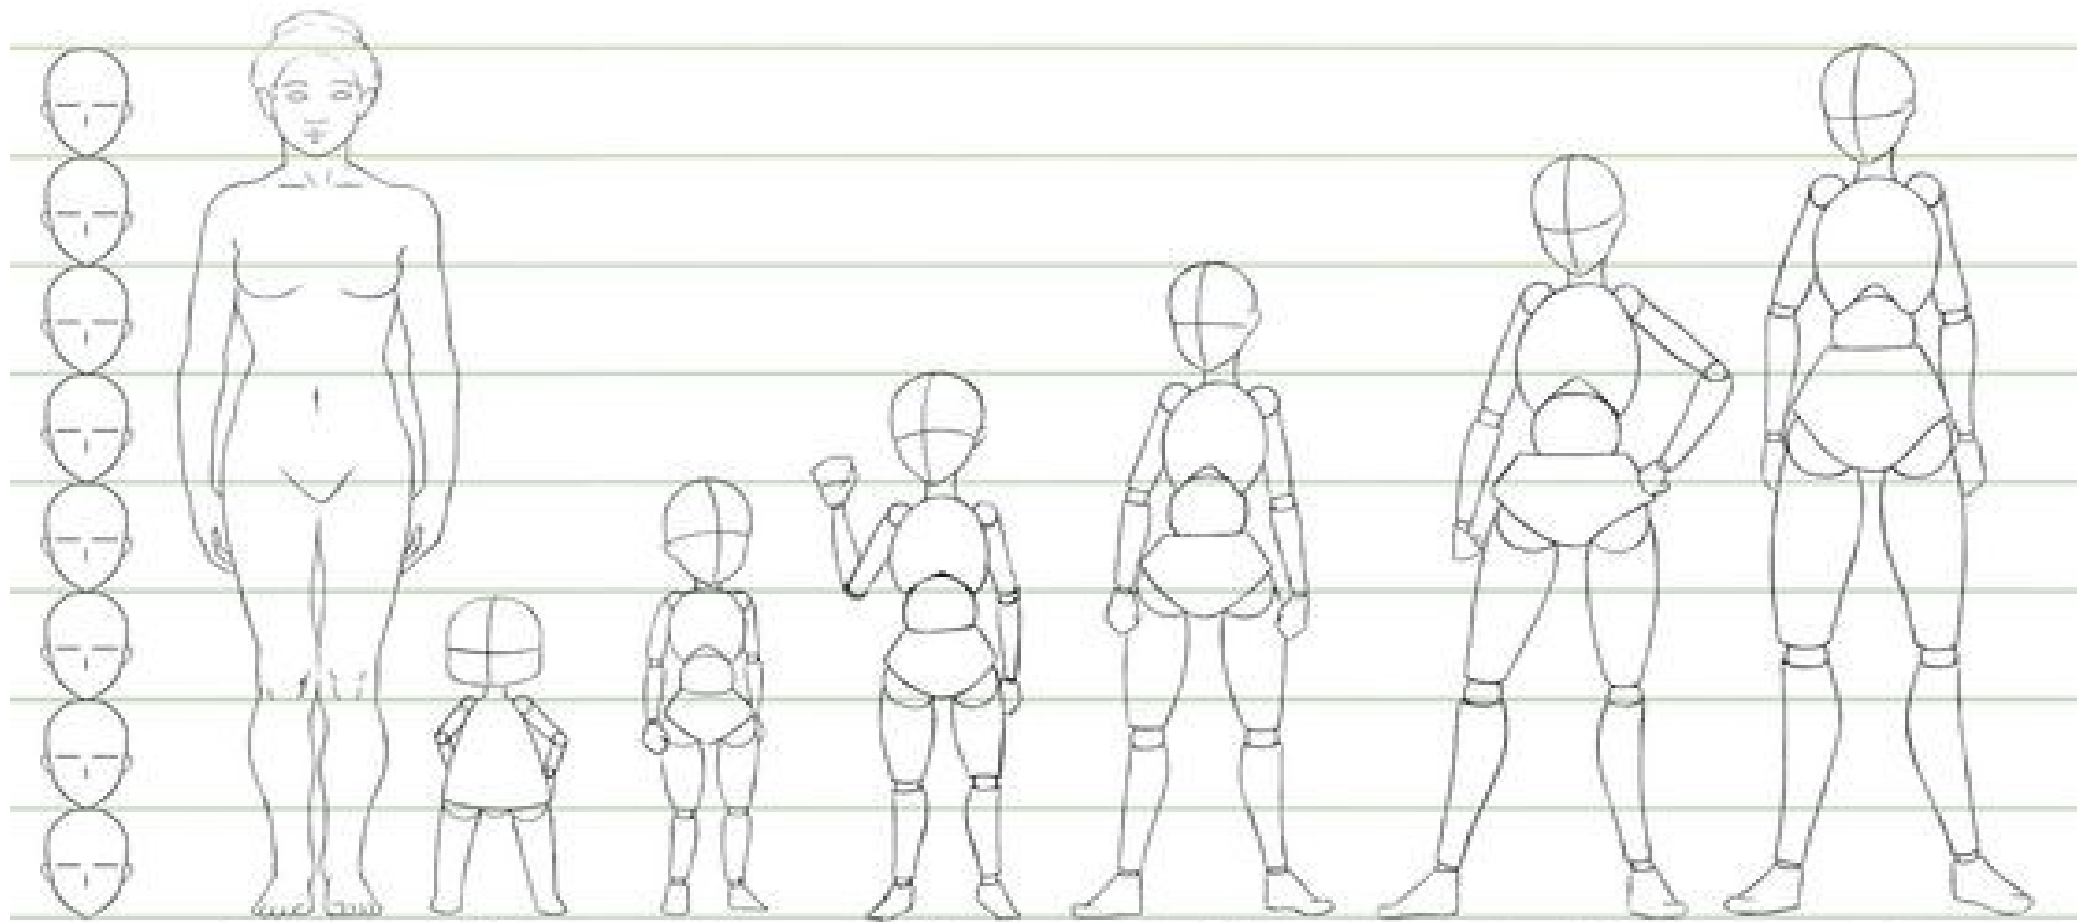

CORPS ET PROPORTIONS

8 têtes:
Proportions
réelles

3 têtes:
Chibi

4 têtes:
Enfant
d'environ
8 ans

5 têtes:
Adolescent
d'environ
12 à 16 ans

6 têtes: Adolescent
entre 14 et 20 ans

7 têtes: Adulte
entre 20 et 30 ans

8 têtes: Adulte dans
les mangas réalistes